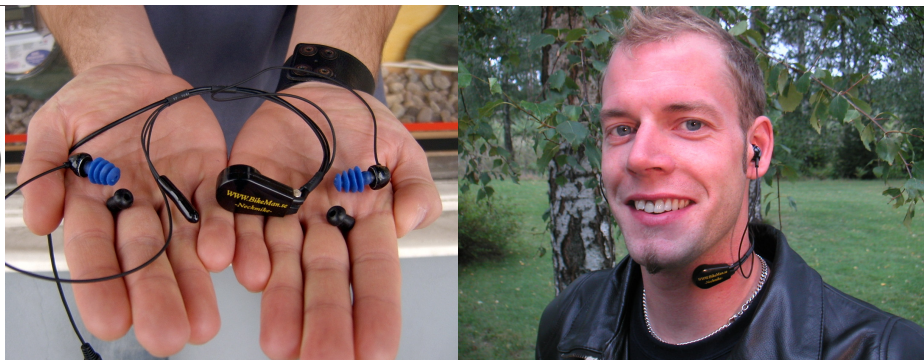

# Motorcycle-Neckmike

At kunne tale med sin medpassager uden indblanding af støj og larm er en ny oplevelse, og desuden at kunne tale mellem forskellige motorcykler. Mc-Neckmike Headsettet som indgår i pakken er unikt i sin konstruktion. Silikonepropperne du sætter i ørerne beskytter mod støj udefra og stemmen fra den du taler med kommer direkte i ørerne. Strubemikrofonen tager effektivt støjen væk, som almindelige mikrofoner fanger.

## Cobra Mt-600:

Indgår fra feb-09 som radiodel i Mc-Neckmike pakken og kan naturligvis anvendes som en god og effektiv kommunikationsradio. Som ren kommunikationsradio kan du få op til et par kilometers rækkevidde, over vand er den betydelig længere, på højder på et par hundrede meter er rækkevidden ca. 500-600 meter.

Cobra Mt-600 kan anvendes til mange andre opgaver, som kræver effektiv kommunikation.

Anvender 4 stk. helt almindelige AAA-batterier, ca. 40 timers drifttid. 8 kanaler. Sendeeffekt:500mW. Baggrundsbelyst display. MT-600 sælges i 2-pak og deri indgår dobbelt ladere og genopladelige batterier.

## Neckmike headset forenkler kørslen:

**Med Mc-Neckmike behøves ingen installation i hjelmen, strubemikrofonen sidder på din hals, ørepropperne stoppes ind i dine ører.**

Neckmikens konstruktion er unik og patenteret. Enkelt beskrevet; Strubemikrofon med 2 stk. støjdæmpende silikonepropper med indbyggede højtalere som sættes i ørerne. Strubemikrofonen klare at fange stemmen i meget høj støj samtidig som du får lyden fra den som sender til dig direkte ind i øret indenfor de støjdæmpende silikonepropper. Man skal være klar over at stemmen fra en strubemikrofon lyder lidt anderledes sammenlignet med en almindelig mikrofon, men det er meget tydeligt. Du kan få formstøbte propper til ørehøjtalere mod ekstra pris.