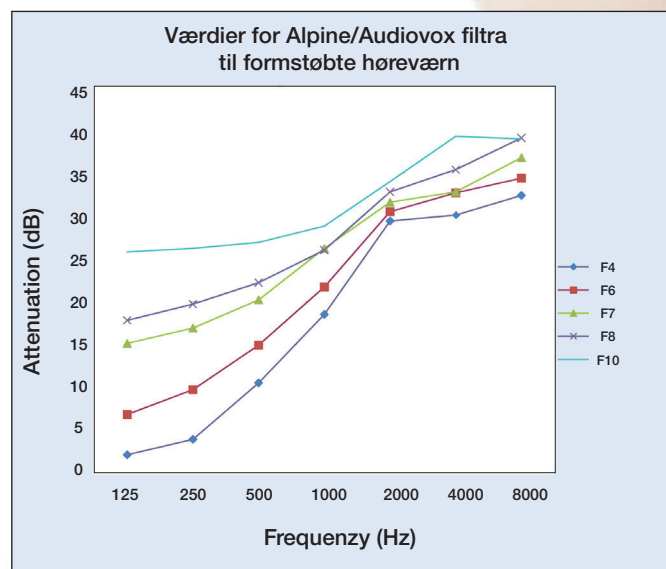

Fordele

- Blød og let
- Perfekt pasform
- Ingen udstikkende dele
- Dæmper skadelig (køre)støj
- Beregnet til brug under en hjelm
- Sikker og komfortabel
- Intet tryk i øregangen
- Valg mellem forskellige filtre
- Næsten usynlig i øret
- Kommunikation mulig via intercom
- Tale og omgivende lyde kan stadig registreres

Tabellen nedenfor viser hastighed og det hertil hørende støjniveau.

Speed	Noise level
100 km/h	94 dB
120 km/h	98 dB
140 km/h	102 dB

Vinden, der under kørsel strømmer langs med hjelmen, forårsager betydelig støj inde under hjelmen.

Et støjniveau på over 80 dB kan forårsage uoprettelig høreskade. Når dB-niveauet stiger, øges risikoen for høreskade. Tabellen nedenfor viser, i hvor lang tid man kan opholde sig i en støjende omgivelse, uden at det giver høreskade.

Tabellen nedenfor viser dB-værdier og sikker opholdstid.

Noise level	Maximum time within 24 hrs.
80 dB(A)	8 hrs.
83 dB(A)	4 hrs.
86 dB(A)	2 hrs.
89 dB(A)	1 hrs.
92 dB(A)	30 min.
95 dB(A)	15 min.

Vinden, der under kørsel strømmer langs med hjelmen, forårsager betydelig støj inde under hjelmen.

Et støjniveau på over 80 dB kan forårsage uoprettelig høreskade. Når dB-niveauet stiger, øges risikoen for høreskade. Tabellen nedenfor viser, i hvor lang tid man kan opholde sig i en støjende omgivelse, uden at det giver høreskade.

Tabellen nedenfor viser dB-værdier og sikker opholdstid.

Filter	F4 Yellow	F6 Blue	F7 Green	F8 Red	F10 White
SNR value in dB	14	18	23	25	26
H- value in dB	22	24	27	28	28
M- value in dB	11	15	19	21	22
L- value in dB	4	8	14	17	20

Audiovox ApS

Nordre Frihavnsgade 49, st. 2100 KBH. Ø.
Herlev Hovedgade 138 E 2730 Herlev
Bagsværd Hovedgade 77E 2880 Bagsværd
Over Bølgen 2A 1.sal 2670 Greve
H.C. Ørestedsvej 50C 1.sal 1879 Frederiksberg C

Tlf. 3940 1050
info@audiovox.dk
www.audiovox.dk